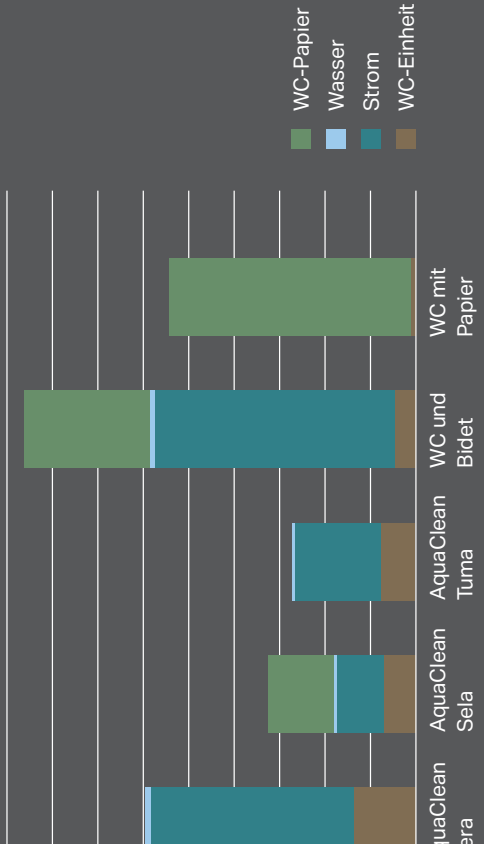

VERGLEICH ZU HERKÖMMLICHEN TOILETTE MIT WC-PAPIER UND BIDET

2. PO-DUSCHEN REDUZIERT HOLZVERBRAUCH

Wussten Sie, dass ein Haushalt im Jahr durchschnittlich 27,5 Kilogramm WC-Papier verbraucht? Wenn Sie sich für ein Dusch-WC entscheiden, reduzieren Sie jedes Jahr 61 Kilogramm verwendetes Holz für WC-Papier. Das entspricht einem Baumstamm von 1,7 Metern Höhe und 30 Zentimetern Durchmesser.

3. REINIGUNG MIT WASSER HILFT WASSER SPAREN

Die Reinigung mit Wasser verbraucht weniger Wasser als die Reinigung mit WC-Papier. Für die Herstellung von WC-Papier werden für einen Haushalt jährlich 2'350 Liter Wasser benötigt. Die Duschfunktion von AquaClean Mera Comfort verbraucht im Vergleich dazu nur 1'500 Liter und spart somit 850 Liter Wasser im Jahr. Das entspricht knapp 6 Badewannen à 150 Litern.

4. SPART WC-PAPIER UND SCHÖNEN HAUSHALT

Mit einem Dusch-WC von Geberit ist die hohe Qualität und tiefe Betriebskosten von AquaClean Modellen sind mit einem Dusch-WC ausgestattet und verbrauchen im Standby-Modus höchstens 0,5 Watt im Standby-Modus. Ein Haushalt rund 212 Rollen WC-Papier und in Summe etwa 60 Franken pro Jahr.

Basis: Vier-Personen-Haushalt, täglich ein Dusch-WC, kleine Geschäfte pro Person, 4-lagiges WC-Papier, 5 Blatt bei kleinem Geschäft, 10 Blatt bei grossem Geschäft.

Alle AquaClean Dusch-WC Modelle sind mit einem Fernrieselement ausgestattet.