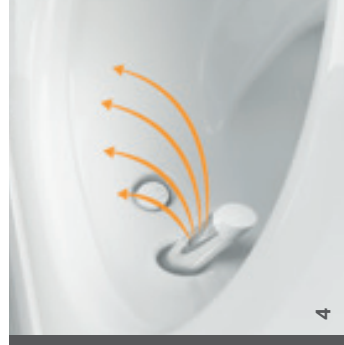

Instinkt, der durch dynamische
Wasserströmung erzielt wird und eine gezielte und
geringem Wasserverbrauch
zu frisch und sauber, den

1

2 TURBOFLUSH-SPÜLTECHNIK

Die innovative TurboFlush-Spültechnik, die auf einer von Geberit entwickelten strömungsoptimierten spülrandlosen WC-Keramik basiert, ermöglicht eine besonders leise und gründliche Ausspülung. So kann man das WC ohne störende Geräusche jederzeit spülen, auch in der Nacht. Und da die TurboFlush-Spültechnik das WC sauberer spült als eine normale Spülung, kann nach dem Toilettengang auch fast immer auf die WC-Bürste verzichtet werden.

LI Trocknet sehr schnell und schonend. Der Formmagnetisiert sich automatisch an der letzten Position des Duscharms aus, um die optimale Trocknungsleistung zu erbringen. Die Temperatur lässt sich in fünf Stufen einstellen.

4

5

5 ERWÄRMUNG DES WC-SITZES

Wie man im Winter den geheizten A
man auch den warmen WC-Sitz des
Der erwärmte Sitz verleiht ein beha
entspannen. Die individuell einstellb
verfügbar.

3

6 ORIENTIERUNGSLICHT

Das diskrete Orientierungslicht ist gerade hell genug, um in der Nacht den Weg zu weisen, und lässt einen nachher leichter weiterschlafen. Durch die Nahbereichserkennung aktiviert, leuchtet es in einem von sieben wählbaren Farbönen und fünf Helligkeitsstufen.

6

FERNBEDIENUNG/WANDBEDIENPANEL

Alle Funktionen des Dusch-WCs im Handumdrehen gesteuert: Die

Kostenlos erhältlich

AQUACLEAN FUNKTIONEN IN DER GEI

Die Funktionen des Dusch-WCs im Handumdrehen gesteuert