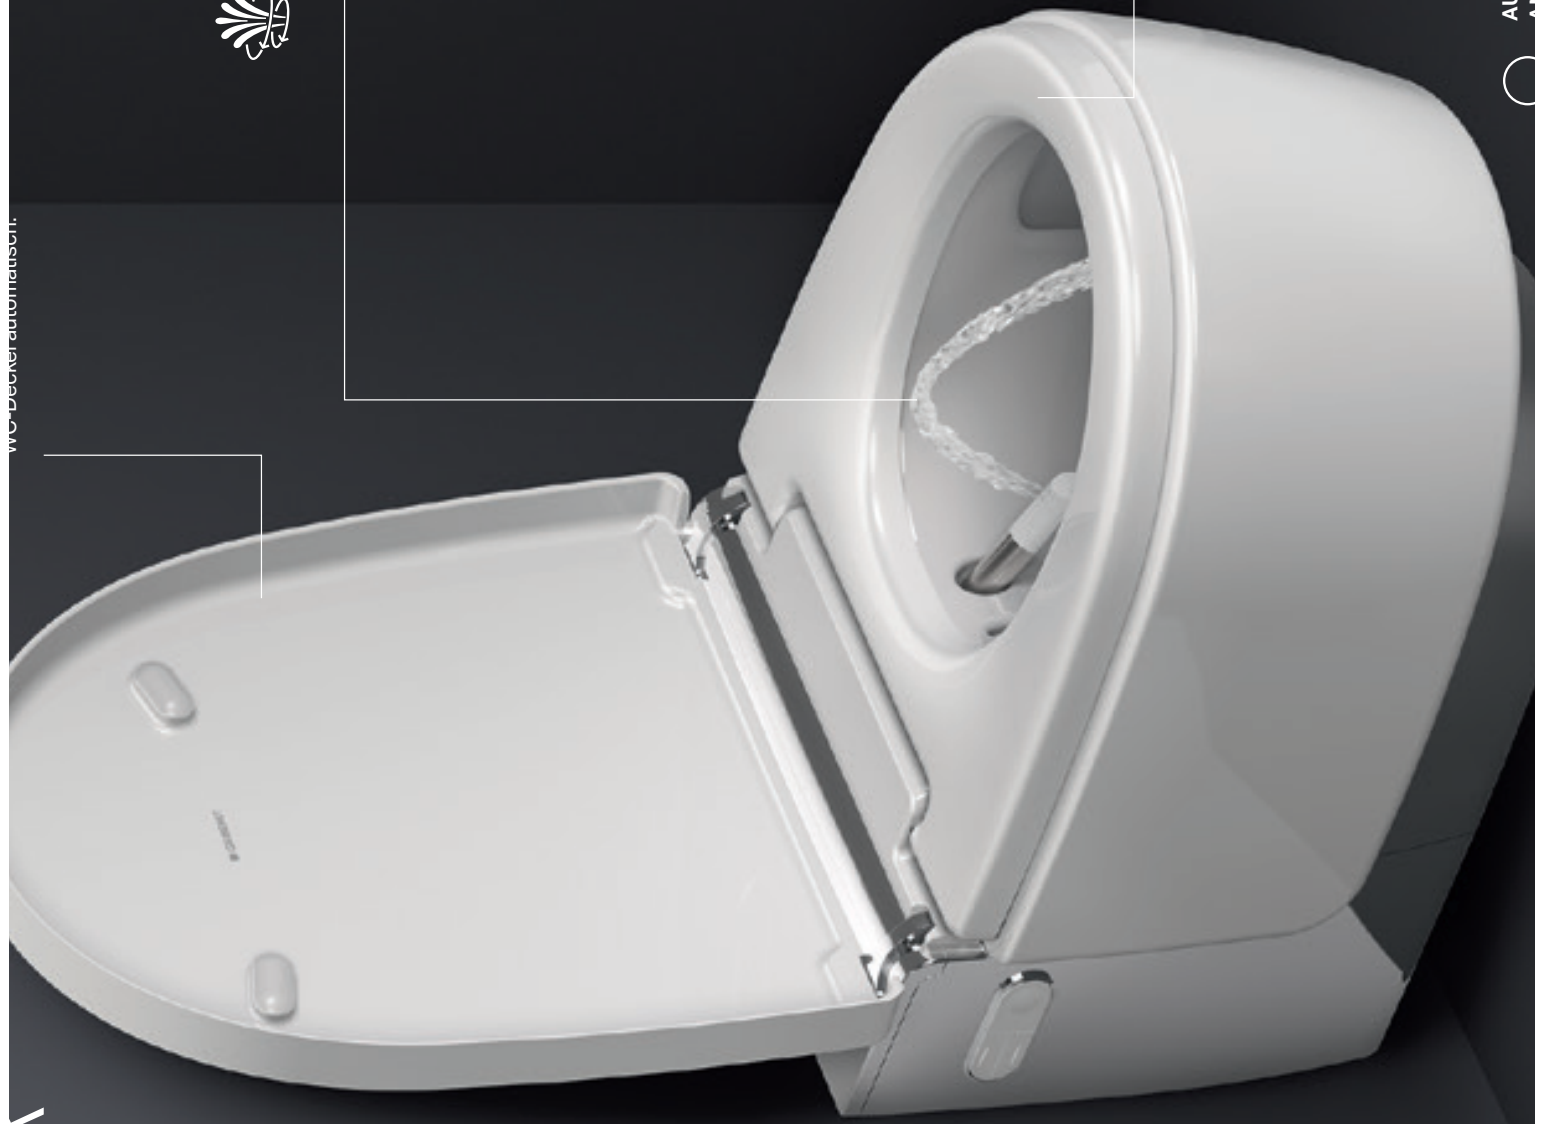

Produktdesigner Christoph Behling.

Fertigung von Dusch-WCs...

TI UND SAUDLER KNOPFD RUCK

PERFEKTE SAUBERKEIT
Geberit hat die Duschfunktion als Herzstück jedes Duschstrahls – in den letzten laufend weiter perfektioniert.

Die innovative WhirlSpray-Duschtechnologie ermöglicht dynamischen Luftbeimischungsdruck, der besonders gründliche und schonende Reinigung.

BESTNOTE
Der ergonomische WC-Sitz aus Duroplast verbindet integrierte Weichheit mit

HYGIENE
Der Duschstrahl sorgt für eine sichere Reinigung bei jedem Wasser. Die im Inneren integrierte Düse bleibt bei jedem Duschvorgang geschützt.

WÄRMELUFT IM BAD
Die Duschfunktion beseitigt unangenehme Gerüche, bevor sie sich im Raum ausbreiten. Das System startet automatisch, sobald man auf dem Duschstrahl steht.