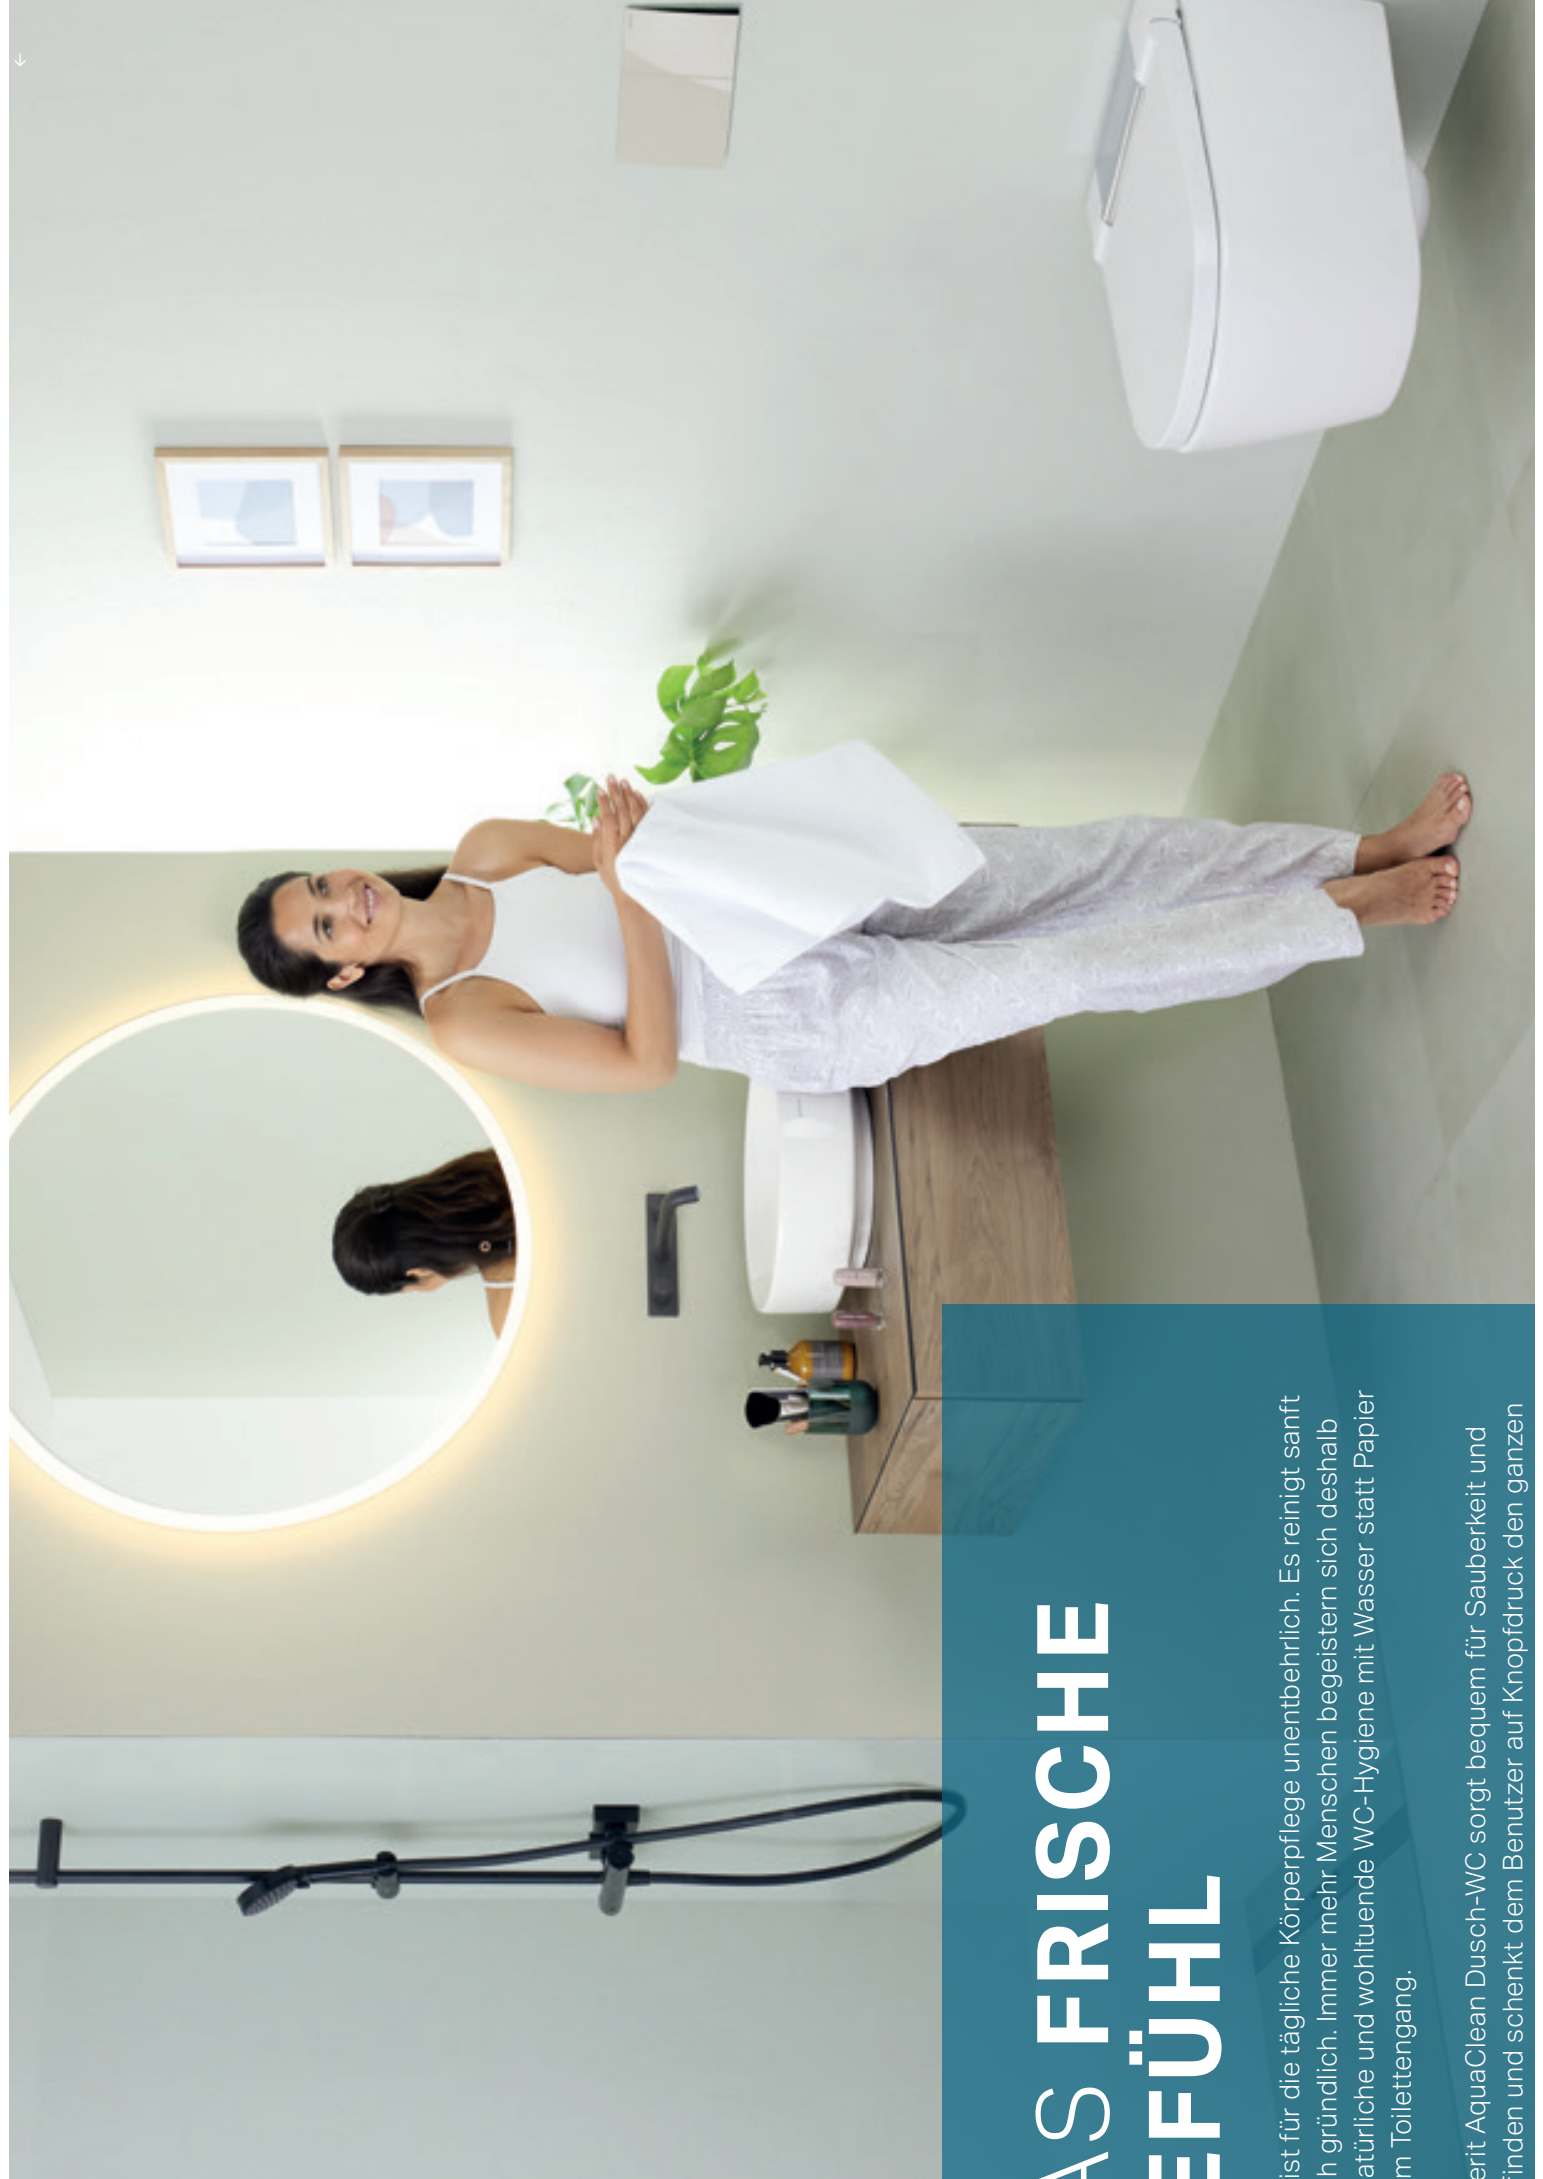

■ GEBERIT

GEBERIT AQUACLEAN. DAS DUSCH-WC.

ICH FÜHLE MICH
GEPFLEGT.
ÜBERALL.

MIT DEN
AKTUELLEN
MODELLEN 2023

DESIGN
MEETS
FUNCTION

AS FRISCHE EFÜHL

ist für die tägliche Körperpflege unentbehrlich. Es reinigt sanft
h gründlich. Immer mehr Menschen begeistern sich deshalb
natürliche und wohltuende WC-Hygiene mit Wasser statt Papier
im Toilettengang.

erit AquaClean Dusch-WC sorgt bequem für Sauberkeit und
finden und schenkt dem Benutzer auf Knopfdruck den ganzen

WC: Geberit AquaClean Mera
glanzverchromt
→

GEBERIT AQUACLEAN MERA

GEBERIT AQUACLEAN SELA