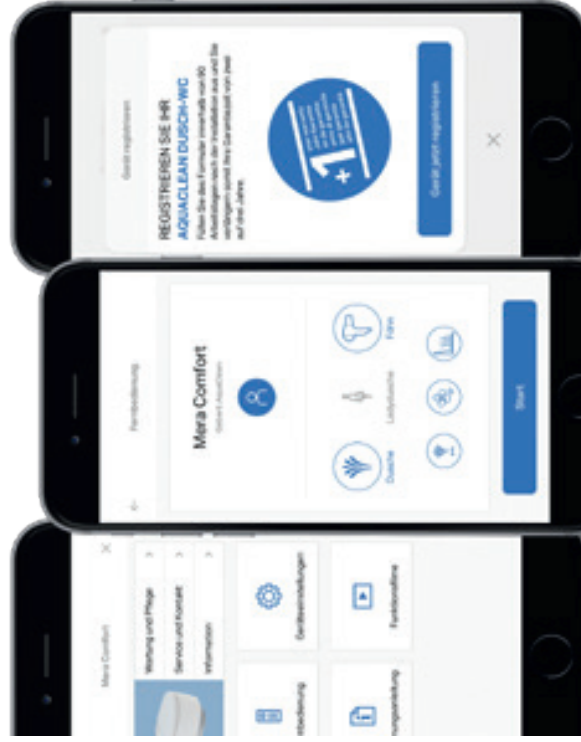

...s matt
...flächen der
...a70 und dem

TRIPLE AID I IAI SIE

ieberit Home App macht das Smartphone zur Fernbedienung
quaClean Dusch-WCs. Sämtliche Funktionen sind über die
ausführ- und speicherbar. Zudem gelingen Software-Updates
ell und einfach. Die in der App abrufbaren Kurzvideos liefern
ile Tipps und Tricks zur Wartung und Pflege.

ieberit-aquaclean.ch/garantie

anden Sie die mitgelieferte
iekarte innerhalb von 90 Werktagen
1 Installationsdatum an Geberit.

BEQUEM VON ZUHAUSE AUS

Von Zuhause aus ein Service-Erlebnis?
Gelingt jetzt dank der einzigartigen Dusch-
WC Fernwartung. Das Geberit Support-
Team kann im Bedarfsfall mit Ihrer
Erlaubnis über das Smartphone aus der
Ferne auf Ihr Dusch-WC zugreifen und
eine Analyse durchführen.

EINZIGARTIGES
SERVICE AUS DER
FERNE

Nebst der Bedienung
der AquaClean Dusch-
WCs lässt sich auch
die Geräteregistrierung
einfach via Smartphone
durchführen. ←

GEMACHT

DANK INTELLIGENTER TECHNIK

Hygiene und Sauberkeit sind das oberste Gebot bei der Entwicklung von AquaClean Dusch-WCs. Dies zeigt sich auch in der kratzfesten Spezialglasur KeraTect®, die für einen langjährigen Schutz der Keramikflächen sorgt und sich effizient säubern lässt.