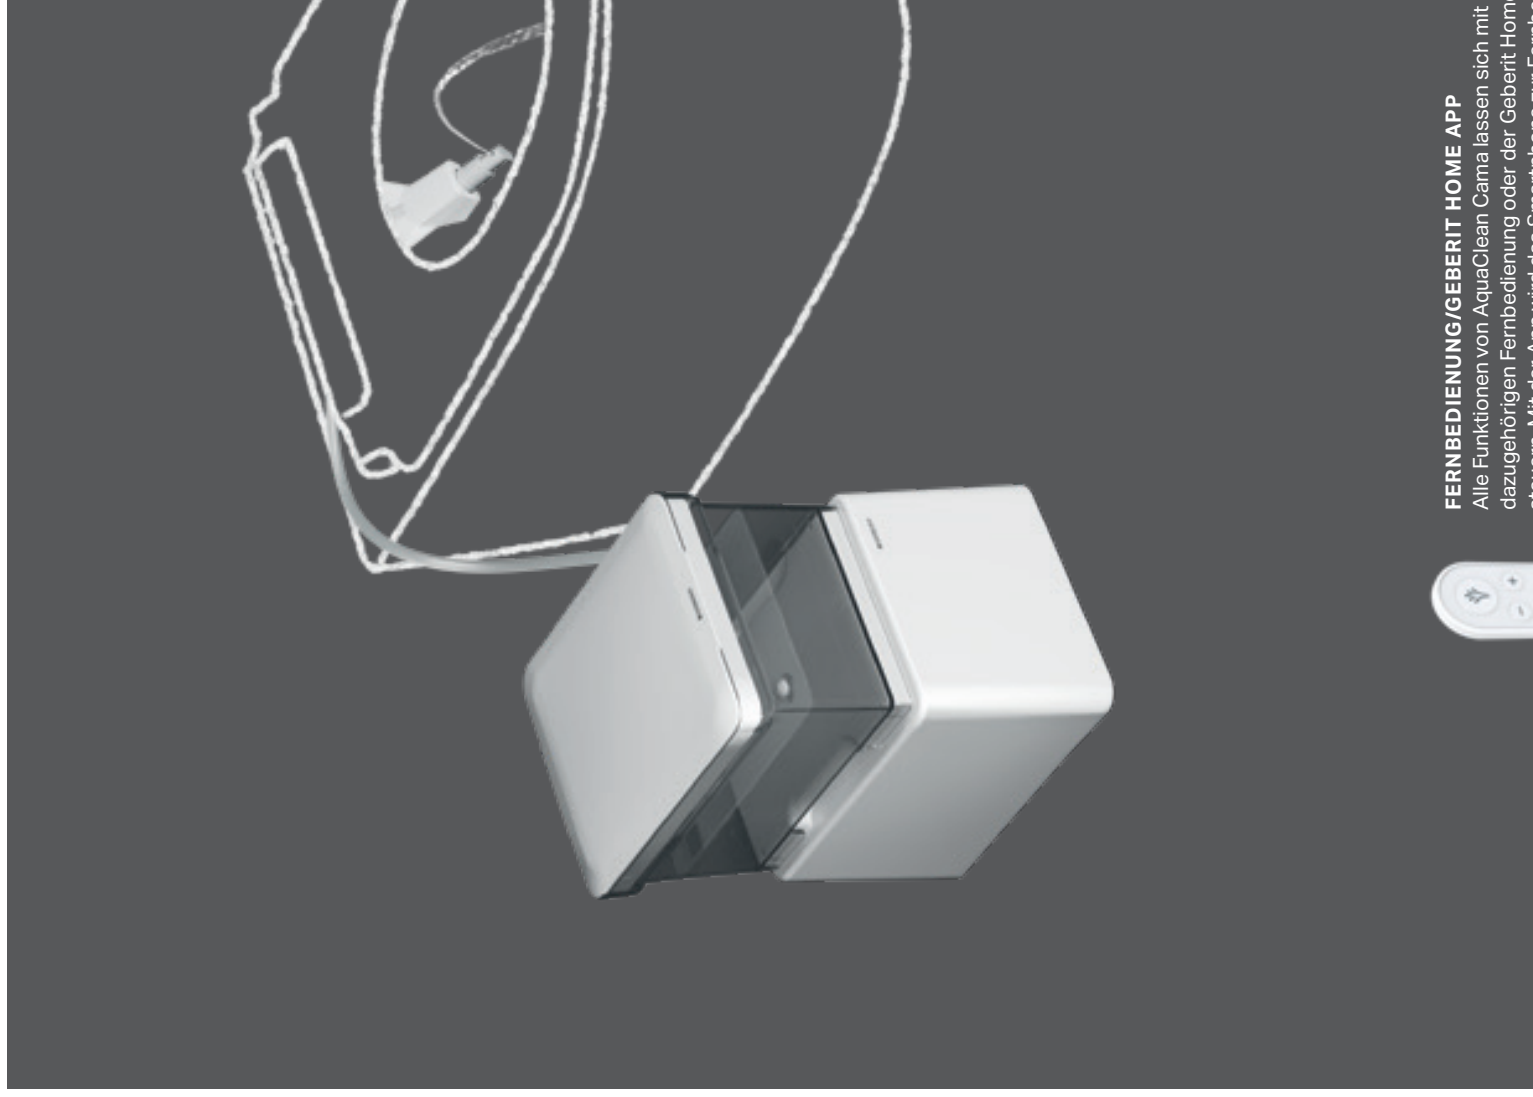

www.geberit-aquaclean.ch/cama

BEDIENUNG

TEMPERATUR DUSCHWASSER
EINSTELLBAR

ALKUNGFUNKTION

FERNBEDIENUNGS-APP

CAMA MACHT AUS JEDEM WC EIN DUSCH-WC

id zu einem herkömmlichen Dusch-WC besteht AquaClean
em Wassertank, einer Technikeinheit samt Stromkabel und einer
ing zur ausfahrbaren Duschdüse. Der Vorteil ist, dass sich AquaClean
mit wenigen Handgriffen, ohne jegliches Werkzeug und ohne
forwissen selbst in Betrieb nehmen lässt. Einfach den Wassertank
einheit neben das WC stellen, die Wasserzuleitung unter dem WC-
; die Duschdüse anbringen und das Wohlfühlprogramm mit der
ig oder der App starten.

FERNBEDIENUNG/GEBERIT HOME APP

Alle Funktionen von AquaClean Cama lassen sich mit
dazugehörigen Fernbedienung oder der Geberit Home

↑ AquaClean Turna in perfekter Kombination mit einem Möbelwaschtisch der Geberit iCon Badezimmerserie. Passend dazu der beleuchtete Geberit Option Plus Spiegel, der für eine warme Atmosphäre sorgt.