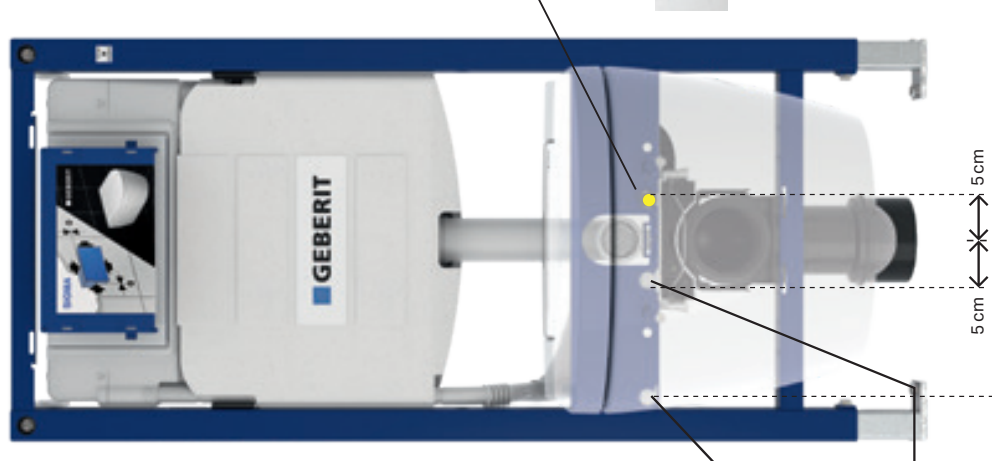

MODERNES BAD IN WENIGEN STUNDEN

Es gibt kaum eine Bausituation, in der sich die Geberit AquaClean Dusch-WCs nicht installieren lassen. Sie benötigen lediglich einen Strom- und einen Wasseranschluss.

Moderne WCs mit Stromanschluss bieten mehr Möglichkeiten. Die Vorbereitung für einen Elektroanschluss am WC hält für Ihre Kunden alle Optionen für die Installation und Nachrüstung von Komfortausstattungen wie Dusch-WCs oder elektronische Betätigungsplatten offen.

Die Einplanung des Stromanschlusses am WC ist auch dann zu empfehlen, wenn er aktuell noch keinen Verwendungszweck hat – Die nachträgliche Verlegung eines Stromanschlusses ist erheblich aufwändiger.

Wasseranschlussposition für Geberit AquaClean Aufsatz-Modelle

Wasseranschlussposition, verdeckt, für Geberit AquaClean Komplettanlagen